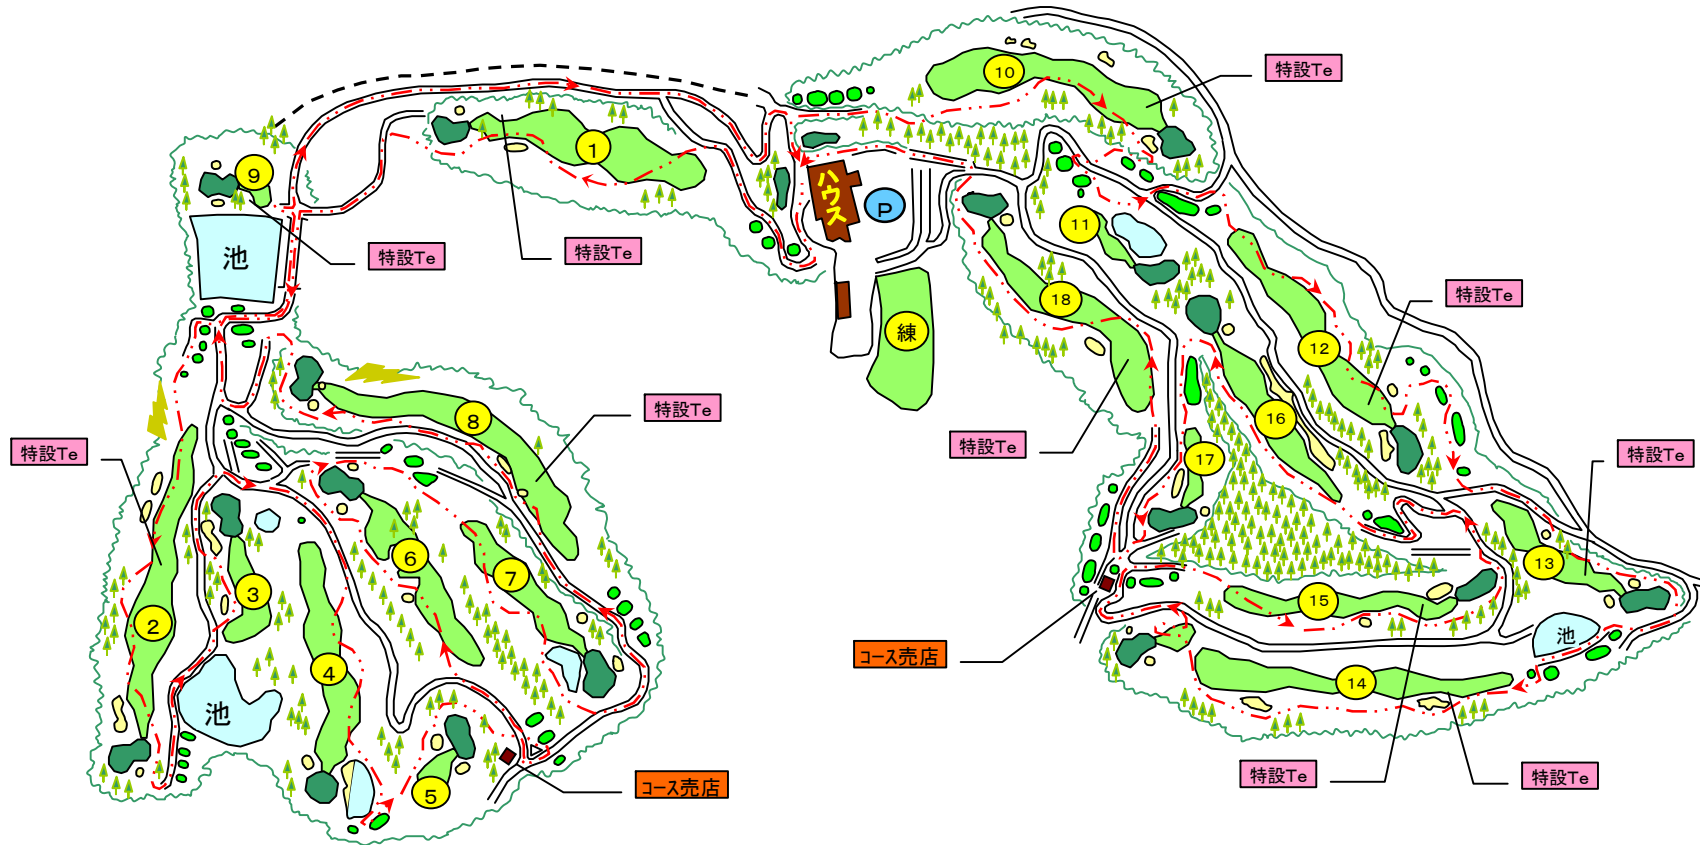

セルフ用コースガイド

西宮六甲ゴルフ倶楽部

カートルート

O・B (アウトハウス)

特設Tee 設置ホール

No. 1・2・8・9・10・12・13・14・15・18

乗用カートの操作に付き

- ▲ 発進・停止は、リモコン操作及び本体のボタンで操作をお願いします。
- ▲ リモコンの操作範囲は、約100mです。
- ▲ カートの自動停止箇所は、Tee・アプローチです。

緊急の場合

- ▲ 乗用カートに設置の無線でスタート室に、連絡をお願いします。